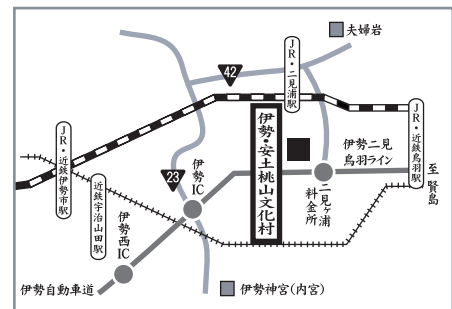

お車の場合

●伊勢自動車道・伊勢IC→伊勢二見鳥羽ライン→  
二見ヶ浦料金所より約1分

電車の場合

●JR参宮線・二見浦駅下車→徒歩約15分  
●近鉄山田線・宇治山田駅下車→CANばす約30分  
または鳥羽駅下車→CANばす約30分

無料バス

●近鉄鳥羽駅9時40分発→伊勢・安土桃山文化村  
(毎日運行)